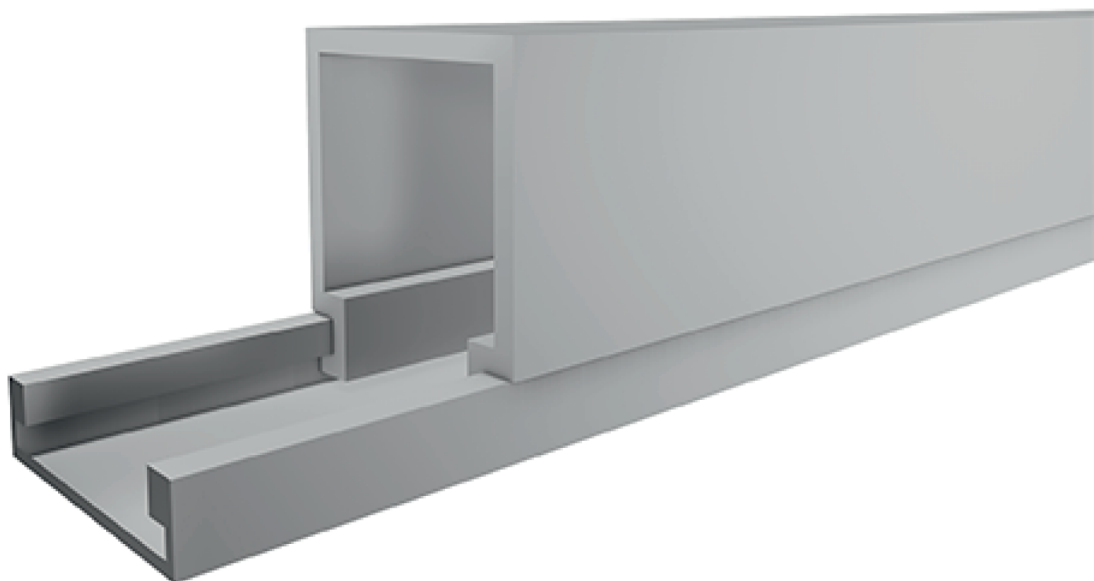

Data sheet

ΚΑΝΑΛΙ - ΑΥΤΟΚΟΛΛΗΤΟ

Κωδικός προϊόντος
1433.23

Υλικό
PVC

Τύπος
Κανάλι - Αυτοκόλλητο
1 χώρισμα

Χρώμα
Silver Αλουμίνιο

Αντοχή
IP40 (Στεγανότητα)

Θερμοκρασία Εφαρμογής
-25°C έως +60°C

Διαστάσεις
Βάσης : 32mm
Ύψους : 13mm
Πάχος Βάσης : 1.1mm
Πάχος Καπάκι : 1.25mm

Συσκευασία
100 mt

Το αυτοκόλλητο κανάλι elvhx® εξασφαλίζει την ασφαλή οργάνωση και απόκρυψη καλωδίων με επαγγελματική αισθητική. Το μεταλλικό φινίρισμα "Silver Αλουμίνιο" είναι ιδανικό για μοντέρνα γραφεία, επαγγελματικούς χώρους και βιομηχανικό design. Διαθέτει ισχυρή αυτοκόλλητη ταινία για άμεση τοποθέτηση χωρίς τη χρήση βιδών και εργαλείων.